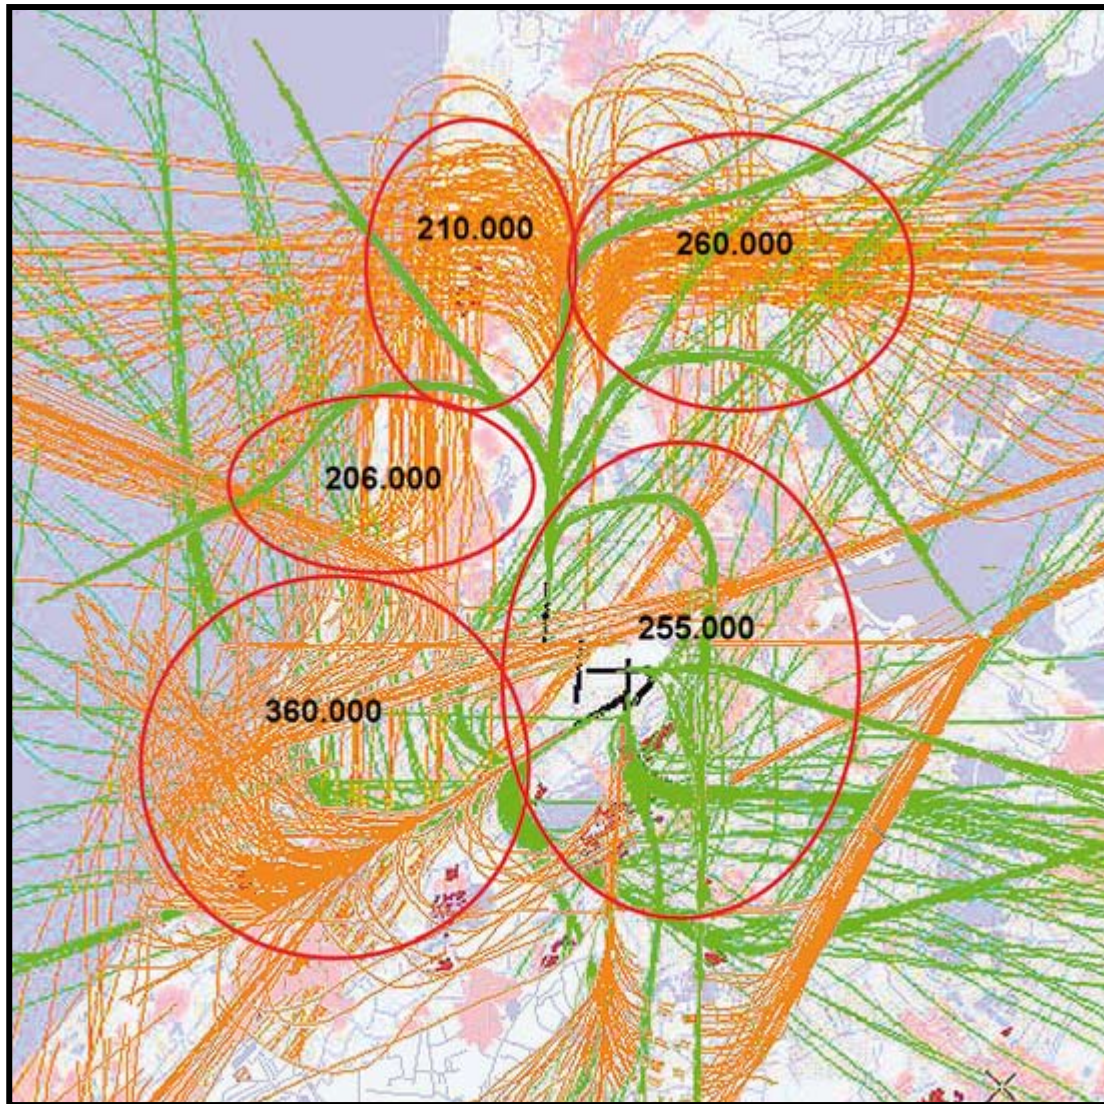

DIE HINDER MOET MINDER

Bron radarplots: Crosnet.nl: 21 april 2006 van 06:00 - 11:29 (zuidenwind), 15 mei 2006 van 06:00 - 11:29 (noordenwind) Aantal inwoners in vlieggebieden Schiphol

**De 19 Bewonersplatforms
en Milieudefensie**