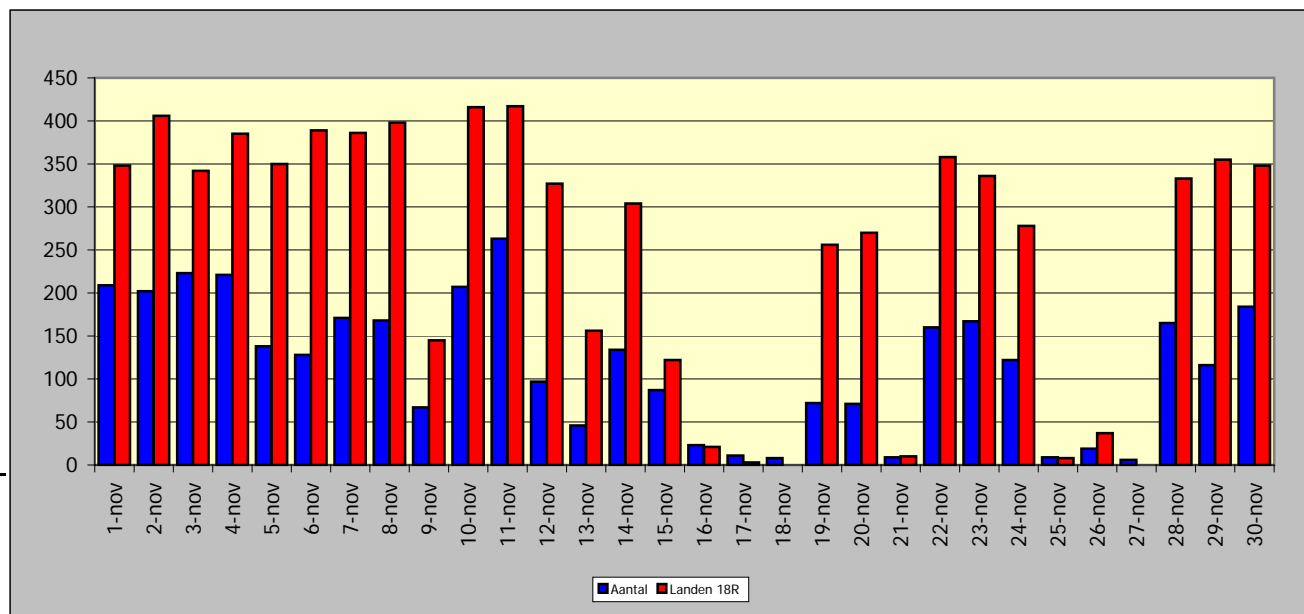

Maandtotaal verdeeld per dag(inclusief baangebruik per dag)

| Tijdstip | Aantal | Landen 18R | Starten 36L |
|---------------|-------------|--------------|--------------|
| 01-nov-05 | 209 | 348 | - |
| 02-nov-05 | 202 | 406 | - |
| 03-nov-05 | 223 | 342 | - |
| 04-nov-05 | 221 | 385 | - |
| 05-nov-05 | 138 | 350 | - |
| 06-nov-05 | 128 | 389 | - |
| 07-nov-05 | 171 | 386 | - |
| 08-nov-05 | 168 | 398 | - |
| 09-nov-05 | 67 | 145 | 47 |
| 10-nov-05 | 207 | 416 | - |
| 11-nov-05 | 263 | 417 | - |
| 12-nov-05 | 97 | 327 | - |
| 13-nov-05 | 46 | 156 | 219 |
| 14-nov-05 | 134 | 304 | 65 |
| 15-nov-05 | 87 | 122 | 206 |
| 16-nov-05 | 23 | 21 | 301 |
| 17-nov-05 | 11 | 3 | 399 |
| 18-nov-05 | 8 | - | 403 |
| 19-nov-05 | 72 | 256 | 66 |
| 20-nov-05 | 71 | 270 | 78 |
| 21-nov-05 | 9 | 10 | 379 |
| 22-nov-05 | 160 | 358 | 4 |
| 23-nov-05 | 167 | 336 | - |
| 24-nov-05 | 122 | 278 | - |
| 25-nov-05 | 9 | 8 | - |
| 26-nov-05 | 19 | 37 | 202 |
| 27-nov-05 | 6 | - | 348 |
| 28-nov-05 | 165 | 333 | - |
| 29-nov-05 | 116 | 355 | - |
| 30-nov-05 | 184 | 348 | - |
| Totaal | 3503 | 7.504 | 2.717 |

Verdeling gemeten vluchten in hoogtecategorieën

| | |
|---------------|------|
| < 1000 m | 2895 |
| 1000 - 1500 m | 543 |
| 1500 - 2000 m | 20 |
| 2000 - 2500 m | 12 |
| 2500 - 3000 m | 23 |
| > 3000 m | 10 |
| | 3503 |