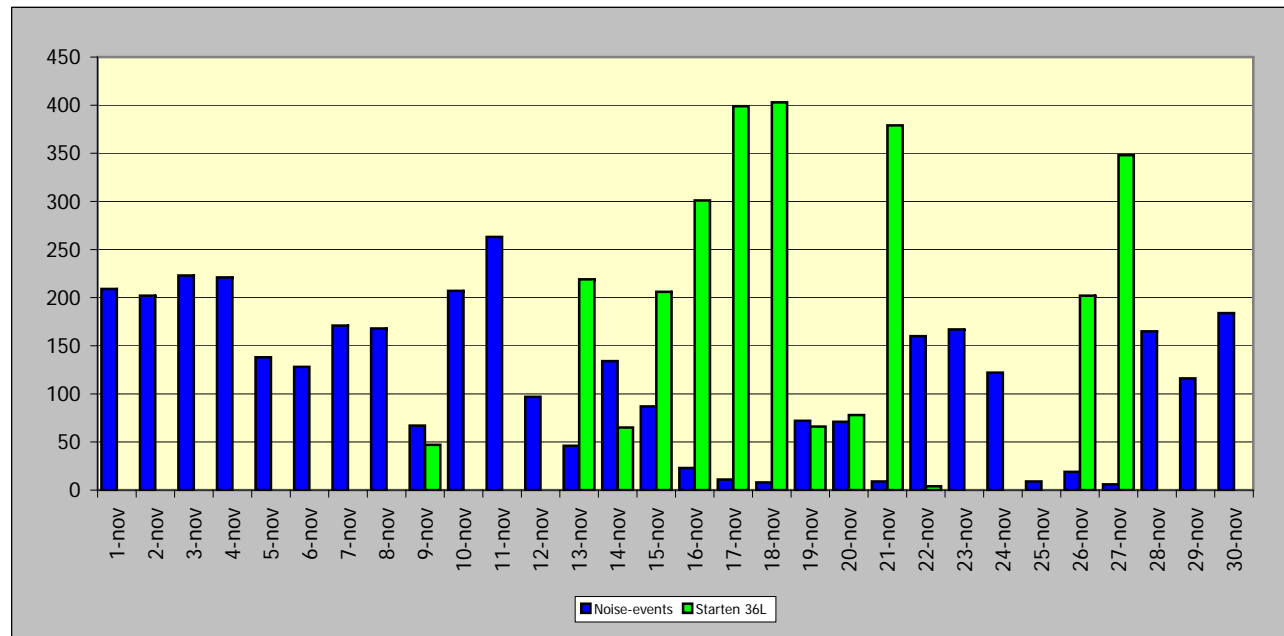

Maandtotaal verdeeld per dag(inclusief baangebruik per dag)

| Tijdstip | Aantal | Landen 18R | Starten 36L |
|---------------|-------------|--------------|--------------|
| 01-nov-05 | 209 | 348 | - |
| 02-nov-05 | 202 | 406 | - |
| 03-nov-05 | 223 | 342 | - |
| 04-nov-05 | 221 | 385 | - |
| 05-nov-05 | 138 | 350 | - |
| 06-nov-05 | 128 | 389 | - |
| 07-nov-05 | 171 | 386 | - |
| 08-nov-05 | 168 | 398 | - |
| 09-nov-05 | 67 | 145 | 47 |
| 10-nov-05 | 207 | 416 | - |
| 11-nov-05 | 263 | 417 | - |
| 12-nov-05 | 97 | 327 | - |
| 13-nov-05 | 46 | 156 | 219 |
| 14-nov-05 | 134 | 304 | 65 |
| 15-nov-05 | 87 | 122 | 206 |
| 16-nov-05 | 23 | 21 | 301 |
| 17-nov-05 | 11 | 3 | 399 |
| 18-nov-05 | 8 | - | 403 |
| 19-nov-05 | 72 | 256 | 66 |
| 20-nov-05 | 71 | 270 | 78 |
| 21-nov-05 | 9 | 10 | 379 |
| 22-nov-05 | 160 | 358 | 4 |
| 23-nov-05 | 167 | 336 | - |
| 24-nov-05 | 122 | 278 | - |
| 25-nov-05 | 9 | 8 | - |
| 26-nov-05 | 19 | 37 | 202 |
| 27-nov-05 | 6 | - | 348 |
| 28-nov-05 | 165 | 333 | - |
| 29-nov-05 | 116 | 355 | - |
| 30-nov-05 | 184 | 348 | - |
| Totaal | 3503 | 7.504 | 2.717 |

Verdeling gemeten vluchten in hoogtecategorieën

| | |
|---------------|------|
| < 1000 m | 2895 |
| 1000 - 1500 m | 543 |
| 1500 - 2000 m | 20 |
| 2000 - 2500 m | 12 |
| 2500 - 3000 m | 23 |
| > 3000 m | 10 |
| | 3503 |